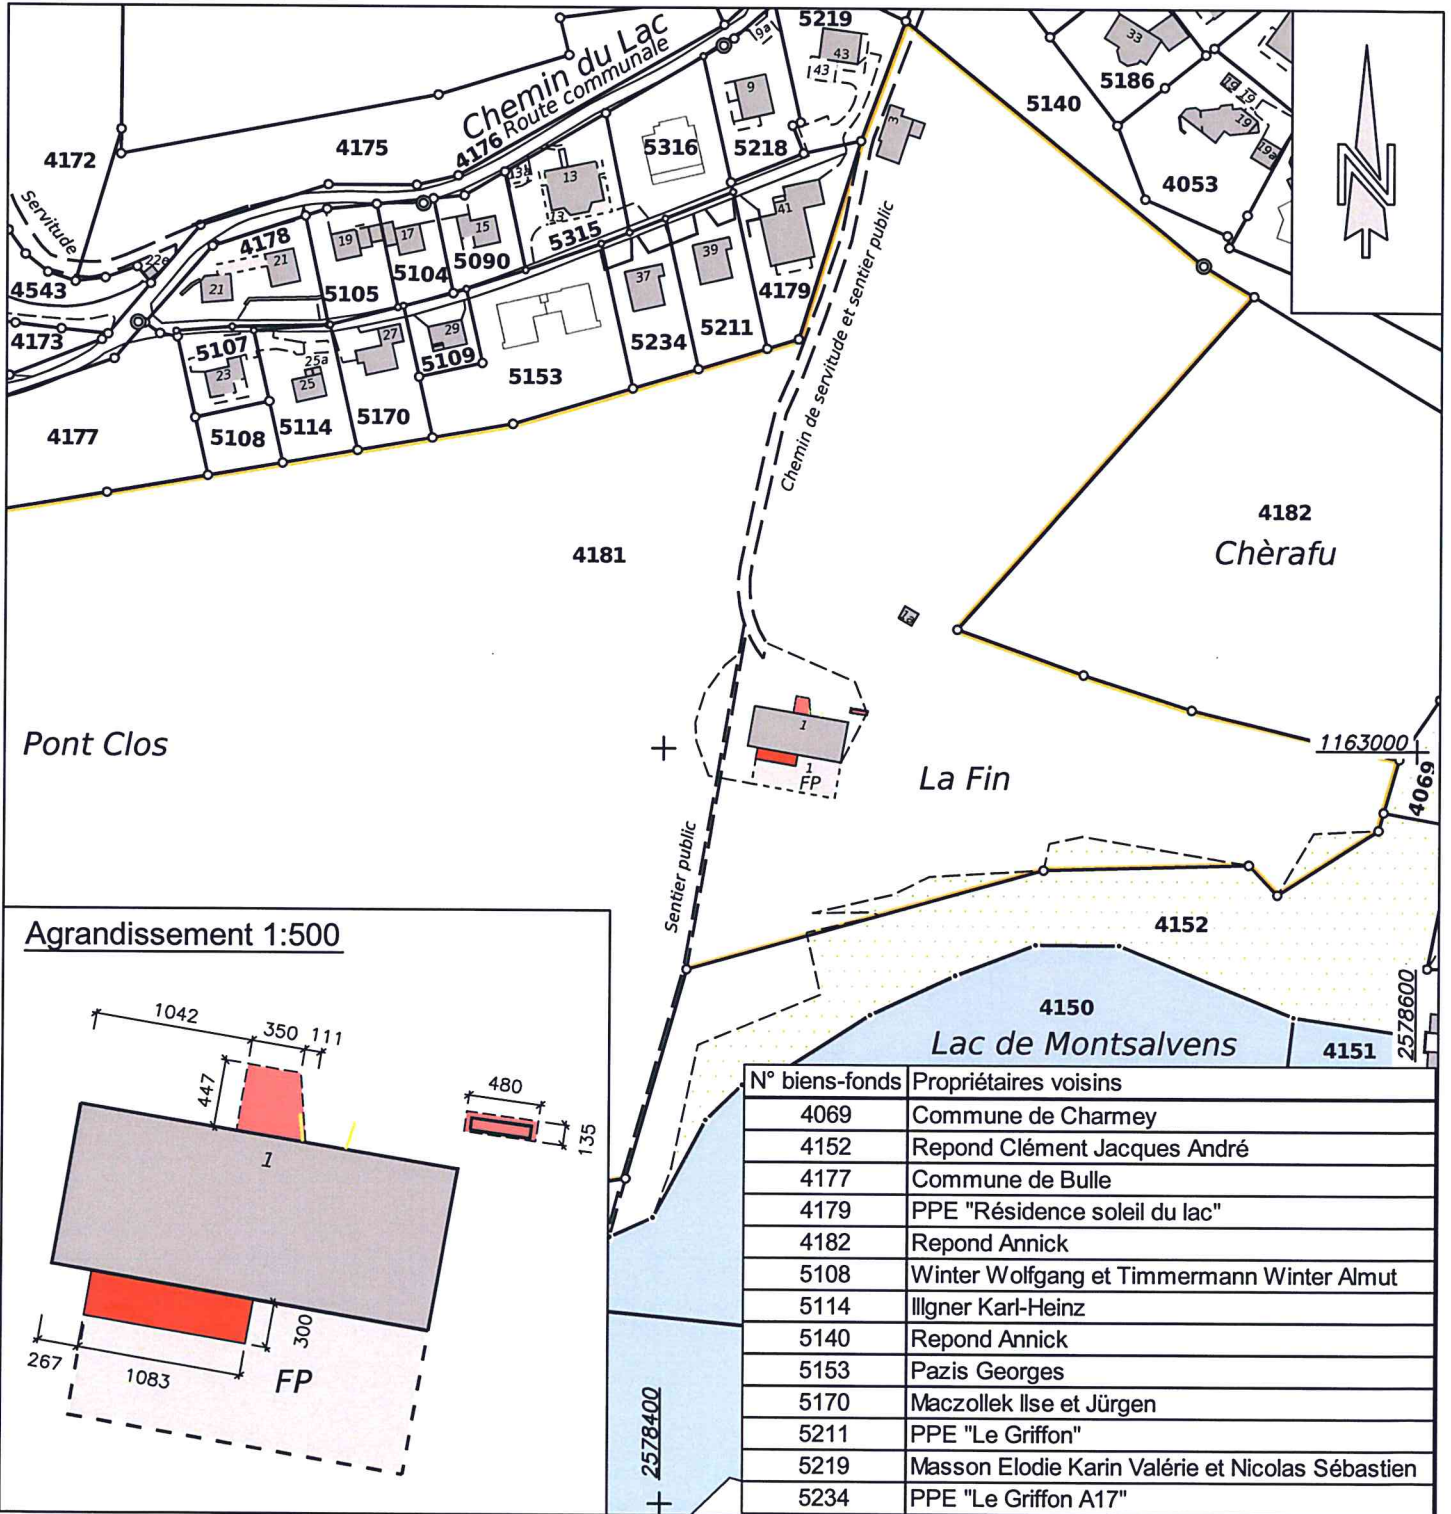

PLAN DE SITUATION

Mentions	AF: Oui ☐ Non ☒
	RPTB: Oui ☐ Non ☒
	IA: Oui ☐ Non ☒
	IR: Oui ☐ Non ☒

Commune : Val-de-Charmey (Secteur Charmey)

Propriétaire : Overney Gonzague

Bien(s)-fonds	Surface(s)
4181	70'056 m²

Adresse : La Fin 1

Plan(s) : 3 Echelle : 1 / 2000 Coordonnées : E = 2'578'430 N = 1'163'000

Bulle, le 4 avril 2019

Handwritten signature or initials.